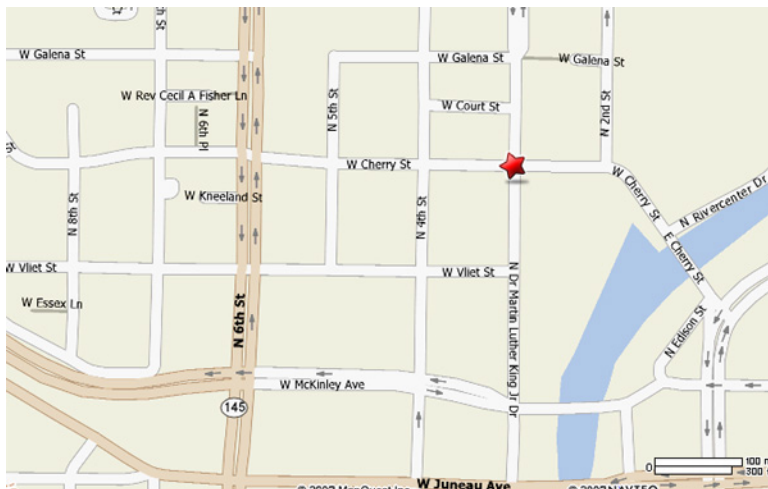

Depuis le Sud-Ouest :

1) Prendre la I-43 Nord vers Milwaukee.
2) Prendre la sortie Nord de la US-45 et rejoindre la US-45 Nord.
3) Prendre la I-94 Est en direction du centre-ville de Milwaukee.
4) Prendre la sortie Nord de la I-43 et rejoindre la I-43 Nord.
5) Sortir à McKinley Avenue et continuer sur la McKinley Avenue en direction de l'Est.
6) Tourner à gauche vers le Nord sur Dr. Martin Luther King Jr. Drive.
7) L'accès à notre parking est situé au coin de Cherry Street et de Dr. Martin Luther King Jr. Drive. L'accès au parking visiteurs est sur Cherry Street.
8) L'entrée principale de l'immeuble est face au parking, de l'autre côté de la rue, face à la rivière Milwaukee.

Depuis l'Ouest :

1) Prendre la I-94 Est vers Milwaukee.
2) Prendre la sortie Nord de la I-43 et rejoindre la I-43 Nord.
3) Sortir à McKinley Avenue et continuer sur la McKinley Avenue en direction de l'Est.
4) Tourner à gauche vers le Nord sur Dr. Martin Luther King Jr. Drive.
5) L'accès à notre parking est situé au coin de Cherry Street et de Dr. Martin Luther King Jr. Drive. L'accès au parking visiteurs est sur Cherry Street.
6) L'entrée principale de l'immeuble est face au parking, de l'autre côté de la rue, face à la rivière Milwaukee.

Adresse du siège social mondial de Manpower :
Manpower Inc.
100 Manpower Place
Milwaukee, WI 53212 USA

Téléphone :
+1.414.961.1000

Coordonnées GPS :
N43° 2.9814
W087° 54.81582