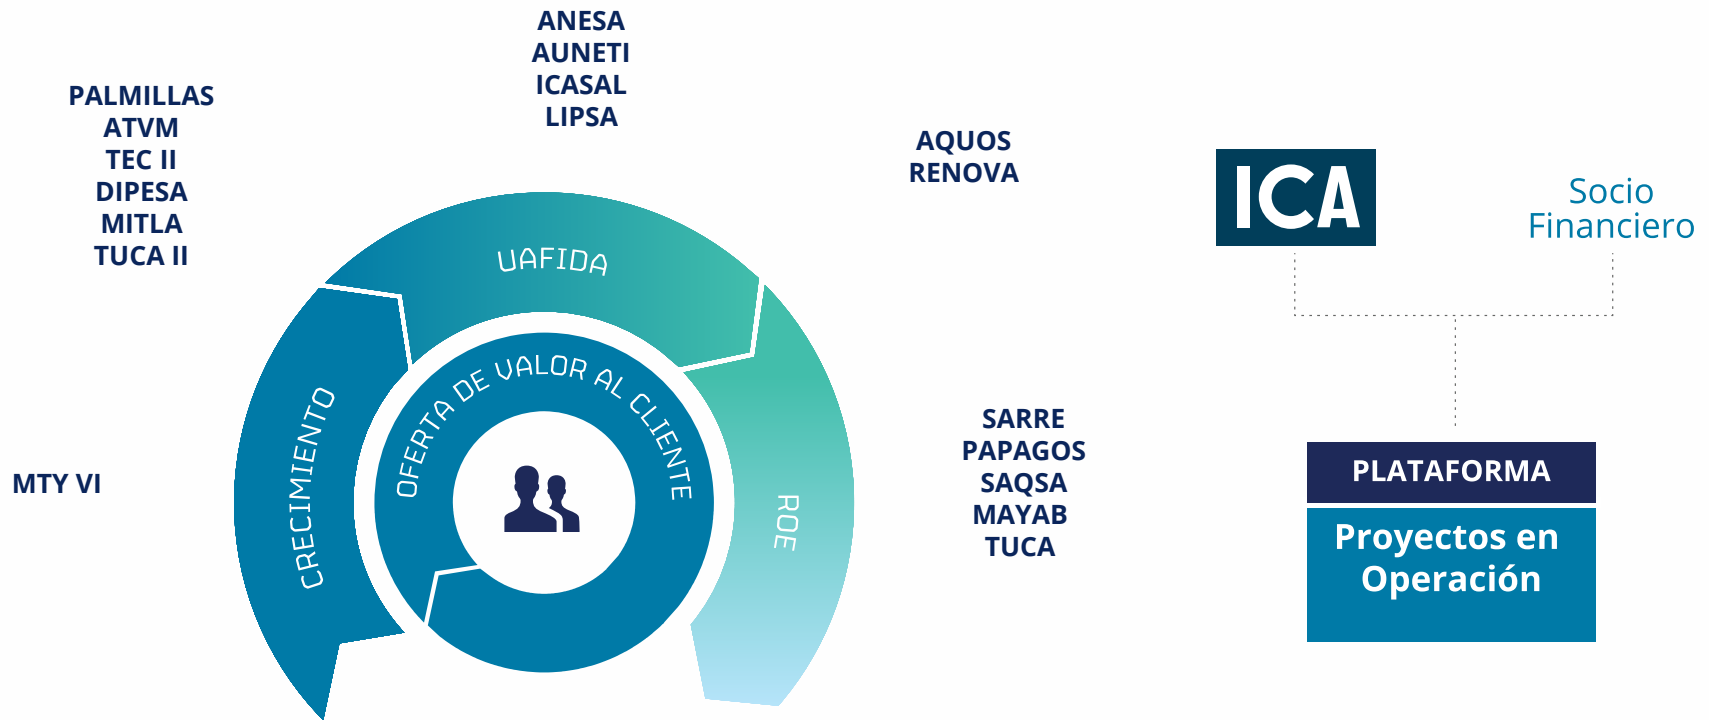

- Maximizar ingresos
- Financiamiento de largo plazo
- Monetizar capital

Creando Valor en Nuestro Modelo de Negocios

Optimizando Financiamiento de Largo Plazo

➤ Emisiones Bursátiles

- ◆ Túnel de Acapulco
- ◆ Sarre
- ◆ Papagos
- ◆ Consorcio de Mayab
- ◆ Rio Verde – Ciudad Valles
- ◆ Libramiento de La Piedad

Innovación en Financiamiento de Largo Plazo

TUCA

CB preferente mx AA+ subida de calificación en octubre 2014

SARRE Y PAPAGOS

CB preferente mx AAA largo plazo con riesgo de construcción

MAYAB

CB preferente mx AAA largo plazo financiando operación y construcción

ICASAL - LIPSA

CB preferente mx AA+ dividiendo series por tipo de ingresos

CB subordinado mx AA- consolidando dos proyectos

Creando Valor en Nuestro Modelo de Negocios Capitalizando Nuestras Inversiones

**MECANISMO PARA MONETIZAR
ACTIVOS OPERANDO EN EL FUTURO**